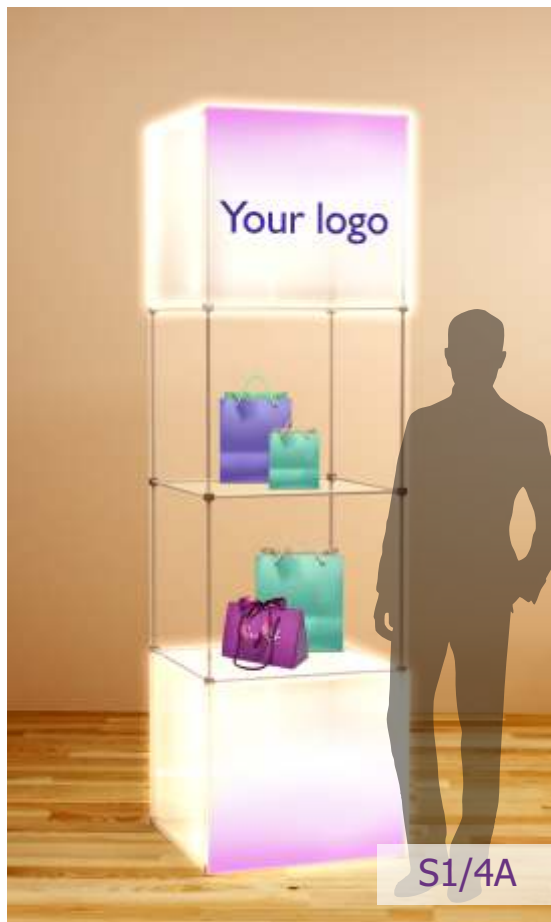

S1/4A

Стеллаж / 630$
Аренда / 290$
60/240/30 см (ШхВхГ)
10 кг

Стеллаж / 573$
Аренда / 231$
60/240/30 см (ШхВхГ)
12 кг

Стеллаж / 573$
Аренда / 231$
60/240/30 см (ШхВхГ)
12 кг